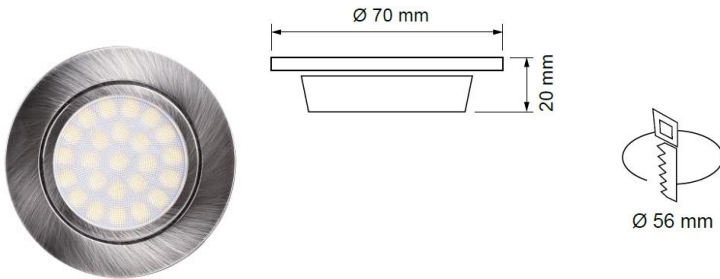

Minidownlight de LED “cabinet” para empotrar, 4W, 4200K, 230V AC, niquel-satinado

Descripción:

LA luminaria LML220442SN de ULTRALUX es minidownlight para muebles 4W IP44 4200K con color del aro niquel satinado, que podría reemplazar aros halógenos de 28W.

La tonalidad es **4200K (luz neutro)**.

El minidownlight es con nivel de resistencia **IP44**, apropiado para espacios con alto nivel de humedad y polvo – cuartos de baños, aseos, porches etc...

Difusor fabricado de material especial para limitar el deslumbramiento.

El **ángulo de apertura es 60°**, dotado para iluminación acentuada.

El driver incorporado y los diodos de alta calidad aseguran larga vida - **25 000 horas**.

Garantía – 2 años.

Longitud del cable 150 mm.

Características :

Art.Nº	color	Voltaje	Potencia	Flujo luminoso	Dimensiones	Apertura de montaje
LML220442SN	Niquel satinado	230 V AC	4 W	330 lm	Ø70/20 mm	56 mm